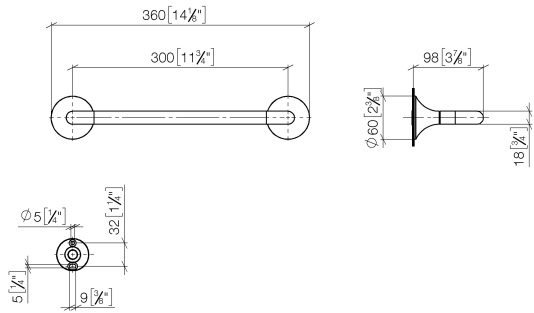

83 030 809

- interasse 300 mm
- larghezza 360mm
- altezza 60 mm
- rosetta Ø 60 mm
- sporgenza 98 mm

	Dark Chrome	83 030 809-19
	Cromato	83 030 809-00
	Platinato spazzolato	83 030 809-06
	Platinato	83 030 809-08
	Ottone spazzolato (Oro 23k)	83 030 809-28
	Bronzo spazzolato	83 030 809-42
	Champagne spazzolato (Oro 22k)	83 030 809-46
	Champagne (Oro 22k)	83 030 809-47
	Dark Platinum spazzolato	83 030 809-99

83 030 809

mm [inches]

83 030 809

Parts for other
finishes can be found
here: Cromato